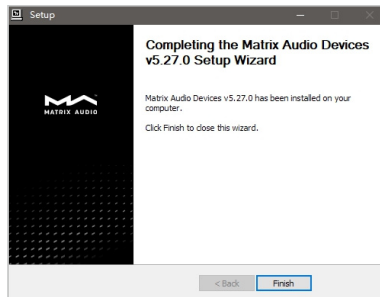

当连接的有线网络或无线网络未接入互联网时，主屏状态栏将显示 。

MA Remote App

为您的平板电脑或手机下载安装 MA Remote App。

打开 MA Remote App，程序会自动搜索设备，添加后进入主页。

若需手动添加设备，可按照 app 向导中的提示，扫描主机二维码进行手动添加。

*操作前请确保主机与手机/iPad 处于同一局域网内。

通过 MA Remote App 控制本机或播放流媒体音乐，请访问矩阵声音官方网站 matrix-digi.com/tutorials 观看指导视频。

视频教程

USB 音频驱动程序

将本机作为 Windows 7/8/10/11 系统的计算机外部音频播放设备时, 请按照下述方法安装驱动程序:

1. 双击驱动程序安装文件, 并选择“Next”。

2. 请选择安装路径, 并选择“Install”。

3. 安装完成, 请选择“Next”。

4. 选择“Finish”, 驱动安装完成。

将本机作为 macOS 系统的计算机外部音频播放设备时,在系统偏好设置中选择本机为声音输出设备即可,无需安装驱动程序。