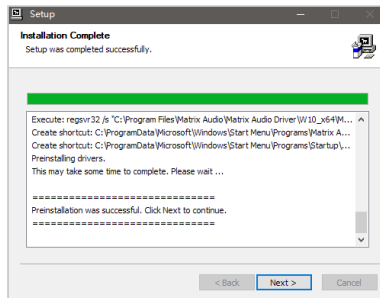

当连接的有线网络或无线网络未接入互联网时，主屏状态栏将显示 。

MA Remote App

为您的平板电脑或手机下载安装 MA Remote App。

打开 MA Remote App，程序会自动搜索设备，添加后进入主页。

若需手动添加设备，可按照 app 向导中的提示，扫描主机二维码进行手动添加。

*操作前请确保主机与手机/iPad 处于同一局域网内。

通过 MA Remote App 控制本机或播放流媒体音乐，请访问矩阵声音官方网站 matrix-digi.com/tutorials 观看指导视频。

视频教程

USB 音频驱动程序

将本机作为 Windows 7/8/10/11 系统的计算机外部音频播放设备时, 请按照下述方法安装驱动程序:

1. 双击驱动程序安装文件, 并选择“Next”。

2. 请选择安装路径, 并选择“Install”。

3. 安装完成, 请选择“Next”。

4. 选择“Finish”, 驱动安装完成。

将本机作为 macOS 系统的计算机外部音频播放设备时,在系统偏好设置中选择本机为声音输出设备即可,无需安装驱动程序。