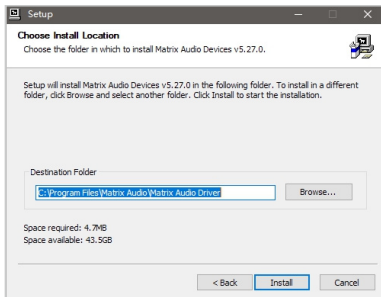

当连接的有线网络或无线网络未接入互联网时，主屏状态栏将显示 。

MA Remote App

为您的平板电脑或手机下载安装 MA Remote App。

打开 MA Remote App，程序会自动搜索设备，添加后进入主页。

若需手动添加设备，可按照 app 向导中的提示，扫描主机二维码进行手动添加。

*操作前请确保主机与手机/iPad 处于同一局域网内。

通过 MA Remote App 控制本机或播放流媒体音乐，请访问矩阵声音官方网站 matrix-digi.com/tutorials 观看指导视频。

视频教程

USB 音频驱动程序

将本机作为 Windows 7/8/10/11 系统的计算机外部音频播放设备时, 请按照下述方法安装驱动程序:

1. 双击驱动程序安装文件, 并选择“Next”。

2. 请选择安装路径, 并选择“Install”。

3. 安装完成, 请选择“Next”。

4. 选择“Finish”, 驱动安装完成。

将本机作为 macOS 系统的计算机外部音频播放设备时,在系统偏好设置中选择本机为声音输出设备即可,无需安装驱动程序。