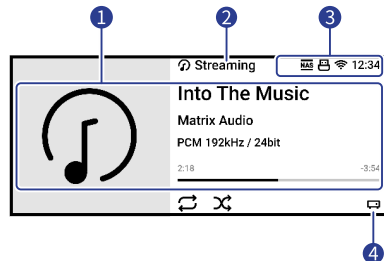

快速指南、保修卡等印刷品

前面

1 开机/待机按键

连接电源后触摸此按键开机，再次触摸此按键进入待机，每次连接电源后的首次开机大约需要 30 秒。

2 红外遥控信号接收窗

支持 RM4 红外遥控器，可实现输入源选择和播放控制功能。

*RM4 红外遥控器为选配件，不在产品包装中提供，如有需求可单独选购。

3 显示屏

4 触摸播放区

显示屏

主屏信息

1 媒体和音频信息

包括曲目的图片、曲目名称、艺人、播放时间、音频格式、采样率等。

2 输入源

当前选择的输入源名称。

3 状态栏