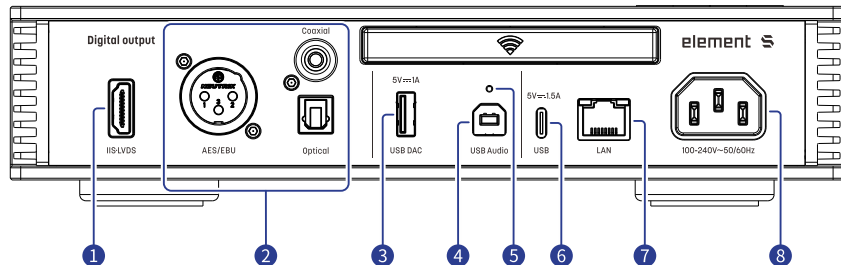

包括时间、网络状态、USB 存储、NAS 等状态。

4 输出方式

当前的输出方式。

触屏操作

从左向右滑动呼出快捷按键页面。

从右向左滑动呼出菜单页面。

后面

1 IIS-LVDS 输出