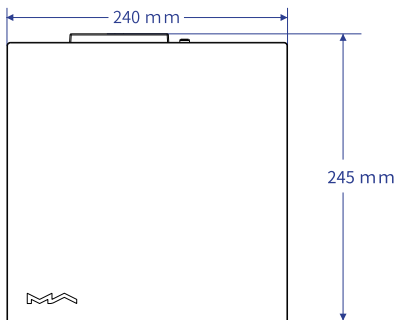

电源规格

电源电压：AC 100V-240V 50/60Hz

待机功率：< 5W

最大功率：< 30W

其它规格

重量：2.4kg

尺寸：宽 240 mm，深 245 mm，高 58 mm。

本产品仅适用于海拔2000米以下使用。