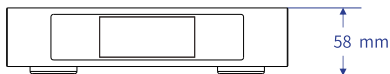

电源规格

电源电压：AC 100V-240V 50/60Hz

待机功率：< 5W

最大功率：< 30W

其它规格

重量：2.4kg

尺寸：宽 240 mm，深 245 mm，高 58 mm。

本产品仅适用于海拔2000米以下使用。