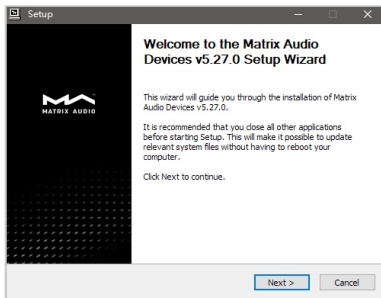

USB 音频驱动程序

将本机作为 Windows 7/8/10/11 系统的计算机外部音频播放设备时, 请按照下述方法安装驱动程序:

1. 双击驱动程序安装文件, 并选择“Next”。