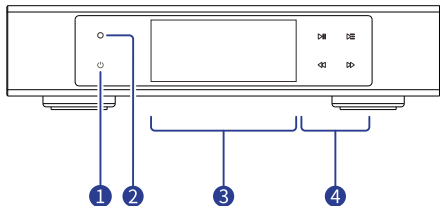

快速指南、保修卡等印刷品

前面

1 开机/待机按键

连接电源后触摸此按键开机，再次触摸此按键进入待机，每次连接电源后的首次开机大约需要 30 秒。

2 红外遥控信号接收窗

支持 RM4 红外遥控器，可实现输入源选择和播放控制功能。

*RM4 红外遥控器为选配件，不在产品包装中提供，如有需求可单独选购。

3 显示屏

4 触摸播放区

显示屏

主屏信息

1 媒体和音频信息

包括曲目的图片、曲目名称、艺人、播放时间、音频格式、采样率等。

2 输入源

当前选择的输入源名称。

3 状态栏